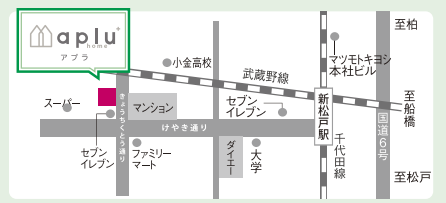

立体イメージで
仕上がりのミスマッチを
防げます!

※リフォーム後の
立体イメージ

aplū home
アプラ

株式会社 サンアベニュー
国土交通大臣許可(般-4)第024492号

新松戸本店 ☎ **0120-34-5070**

〒270-0034 千葉県松戸市新松戸5丁目149
営業時間: 9:00-18:00 / 定休日: 毎週水曜日

限定3台 **40%OFF**

TOTO 工期:半日
ピュアレストQR
アプリコットF1 超節水タイプ
リモコン付き
ウォッシュレット
 定価 279,070円
工事費込 198,000円 (税込)