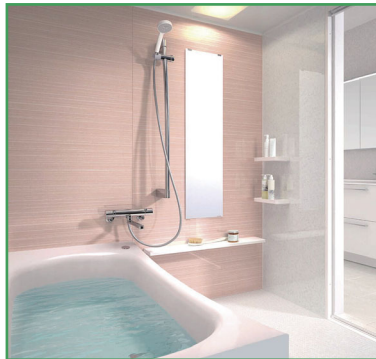

ユニットバス **50%OFF**

TOTO 工期:3日
WSV1216JT
魔法瓶浴槽 ほっकारリ床 またぎ高さ440mm
バリアフリー仕様
定価 675,400円
工事費込 700,000円 (税込)