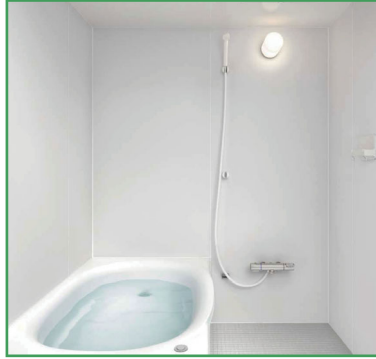

ユニットバス **50%OFF**

LIXIL 工期:3日
リノビオV1216P
お手入れ簡単くるりんпой排水
定価 911,900円
工事費込 824,000円 (税込)